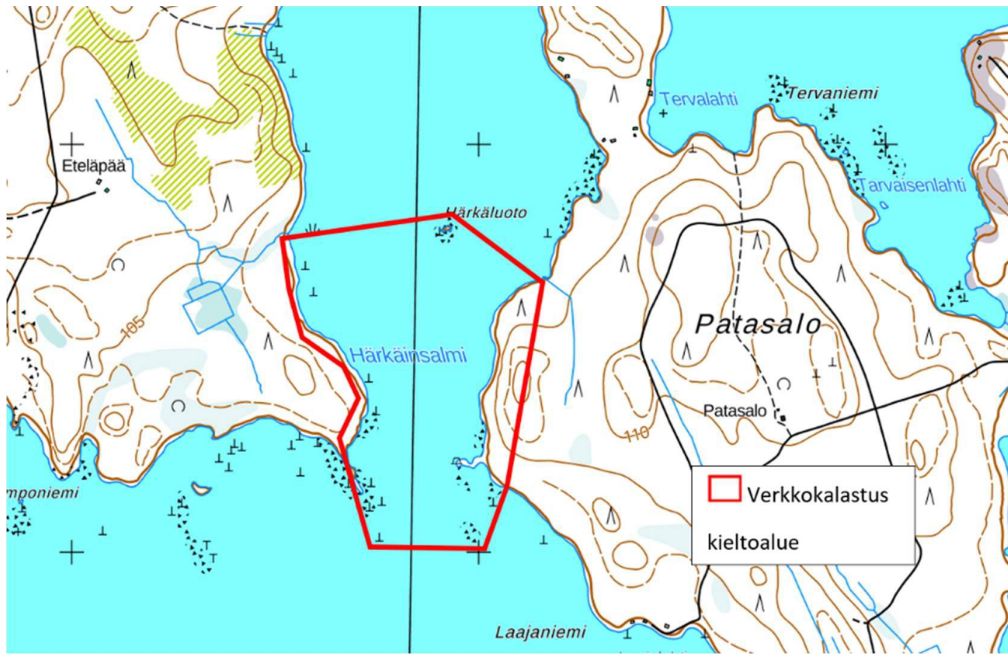

KEITELEEN KALATALOUSALUEEN
KALASTUKSEN SÄÄTELYTOIMET
VUOSILLE 2022-2031

Haapakylän osakaskunnan vesialueet

Haapakylän osakaskunta on ottanut 13.10.2021 pidetyn vuosikokouksen päätöksellä seuraavat Keiteleen kalatalousalueen KHS:ssä esitetyt säätelytoimet käyttöön omalla vesialueellaan.

Verkkokalastuskieltoalueet

Ympärivuotinen verkkokalastuskielto. Alle 20 mm solmuvälin muikkuverkoilla pyynti sallittu, paitsi Matilanvirrassa, missä kaikki verkkokalastus on kielletty.

Kuva 7. Pahitunsalmen kalastuskieltoalue