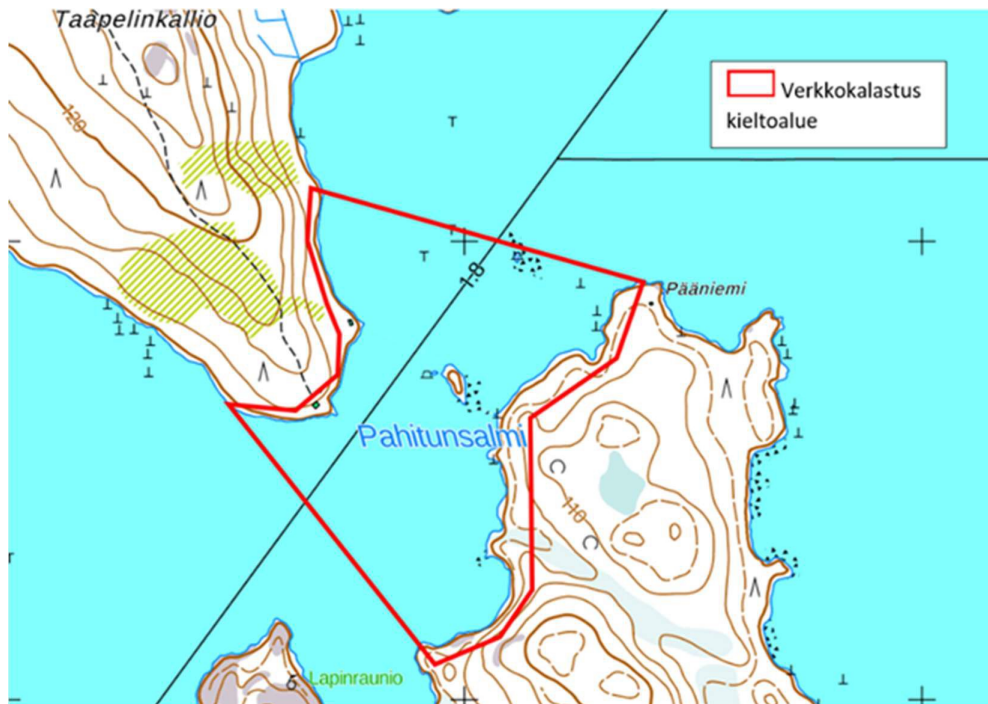

KEITELEEN KALATALOUSALUEEN
KALASTUKSEN SÄÄTELYTOIMET
VUOSILLE 2022-2031

Haapakylän osakaskunnan vesialueet

Haapakylän osakaskunta on ottanut 13.10.2021 pidetyn vuosikokouksen päätöksellä seuraavat Keiteleen kalatalousalueen KHS:ssä esitetyt säätelytoimet käyttöön omalla vesialueellaan.

Verkkokalastuskieltoalueet

Ympärivuotinen verkkokalastuskielto. Alle 20 mm solmuvälin muikkuverkoilla pyynti sallittu, paitsi Matilanvirrassa, missä kaikki verkkokalastus on kielletty.

Kuva 7. Pahitunsalmen kalastuskieltoalue