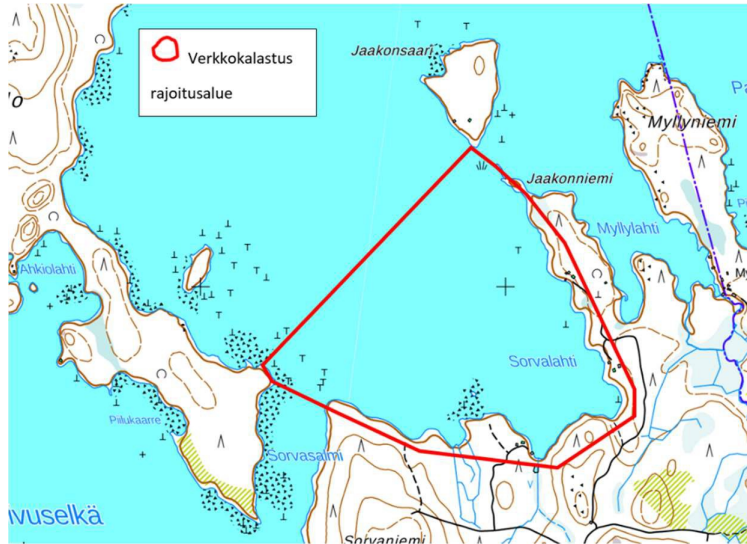

KEITELEEN KALATALOUSALUEEN
KALASTUKSEN SÄÄTELYTOIMET
VUOSILLE 2022-2031

Haapakylän osakaskunnan vesialueet

Haapakylän osakaskunta on ottanut 13.10.2021 pidetyn vuosikokouksen päätöksellä seuraavat Keiteleen kalatalousalueen KHS:ssä esitetyt säätelytoimet käyttöön omalla vesialueellaan.

Verkkokalastuskieltoalueet

Ympärivuotinen verkkokalastuskielto. Alle 20 mm solmuvälin muikkuverkoilla pyynti sallittu, paitsi Matilanvirrassa, missä kaikki verkkokalastus on kielletty.

Kuva 7. Pahitunsalmen kalastuskieltoalue

Taimenen istutusalueiden kalastusrajoitusalueet

Verkkokalastus kielletty istutushetkestä lähtien kalenterivuoden loppuun. Istutuksista ja kalastusrajoituksista tiedotetaan kalatalousalueen nettisivuilla sekä kylteillä maastossa.